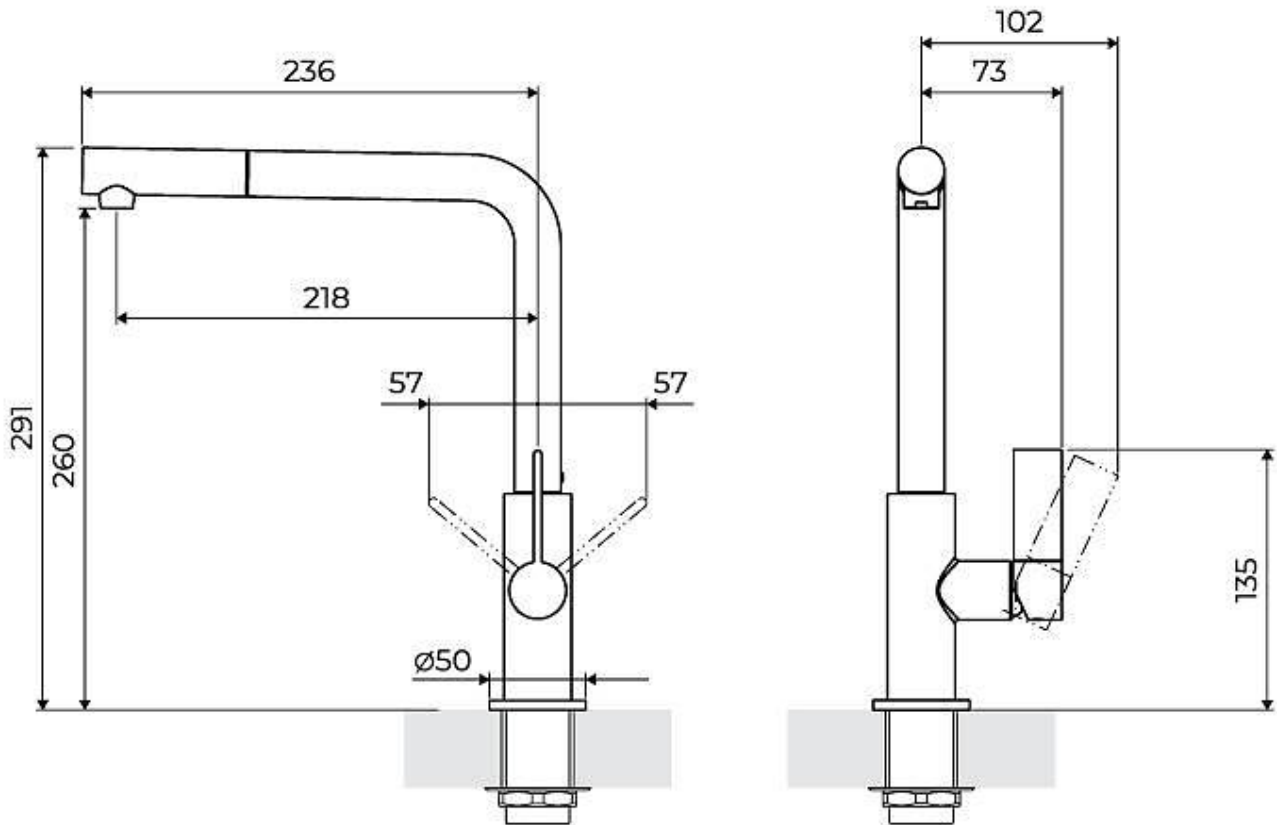

Angolo di rotazione

360°

Base d'appoggio ø50mm

Cartuccia Con dischi ceramici

Foro mixer ø35mm

Ingombro posteriore 35mm

Spessore max top 40 mm

DATI TECNICI